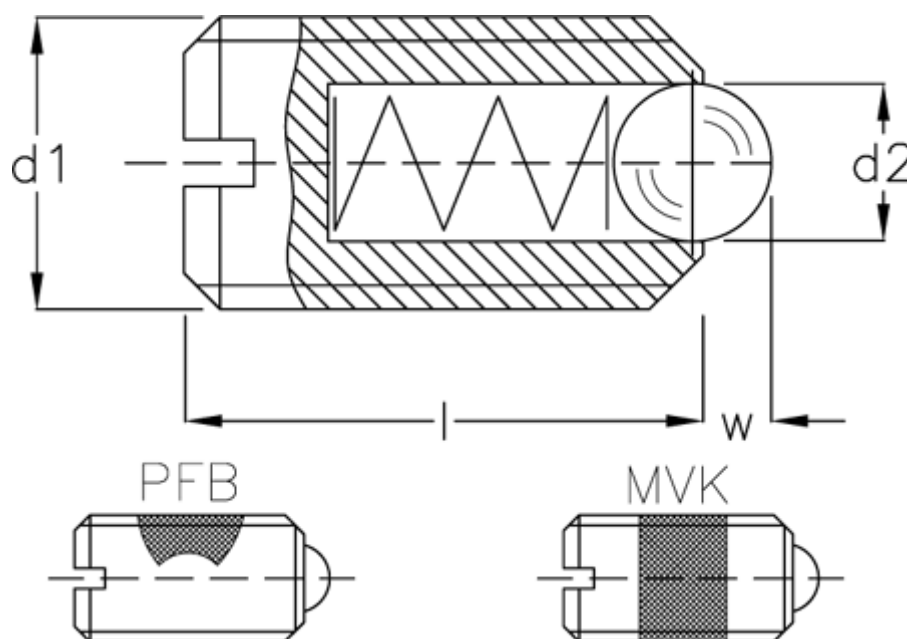

Varenummer: 20819516A
Beskrivelse: E+G fjedrende trykstykke
GN 615-M24-KS

Mål

$d1$	= M24
$d2$	= 15.0
Fjedertryk N bund	= 237.0
Fjedertryk N top	= 127
Længde l	= 34
W	= 5.5